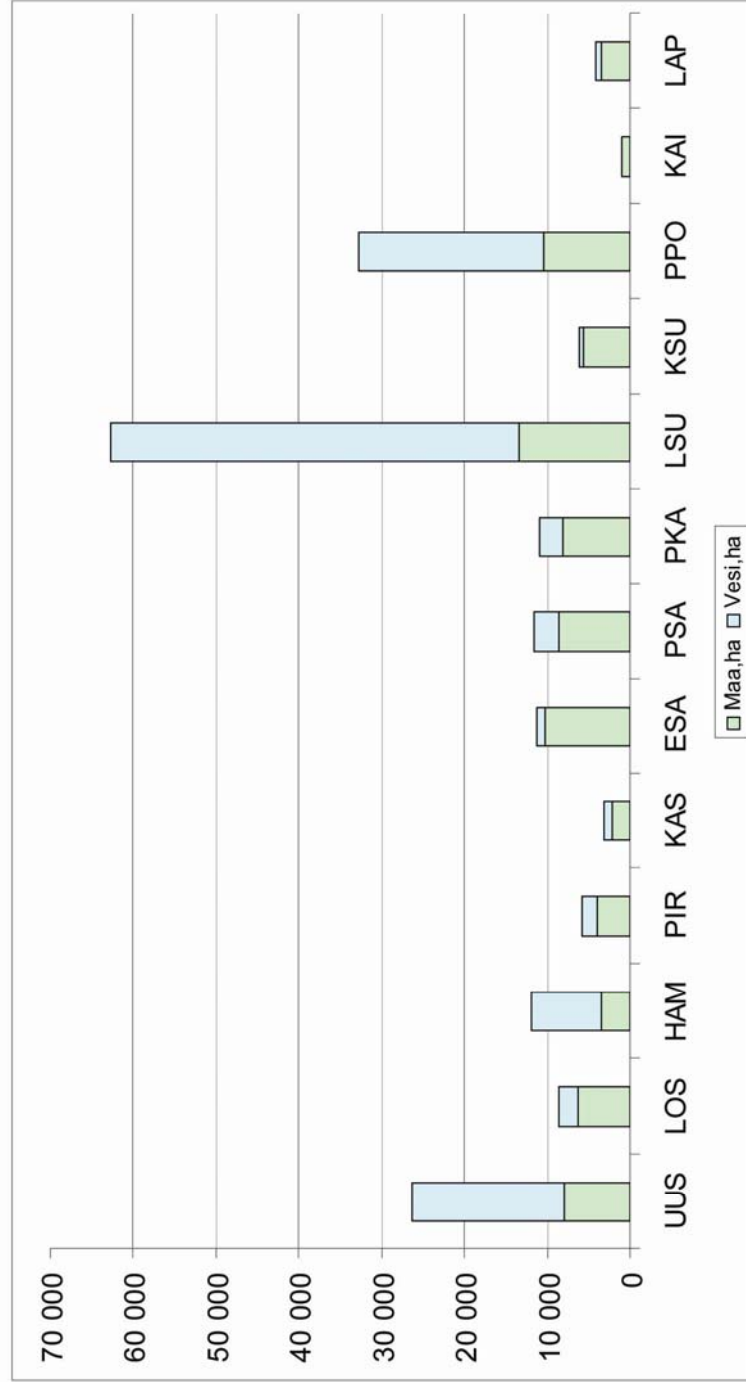

YSA-alueet (ha) maa- ja vesialueittain ympäristökeskuksissa 1.1.2007

Ls.päivät 18.9.07, Pekka Salminen

3