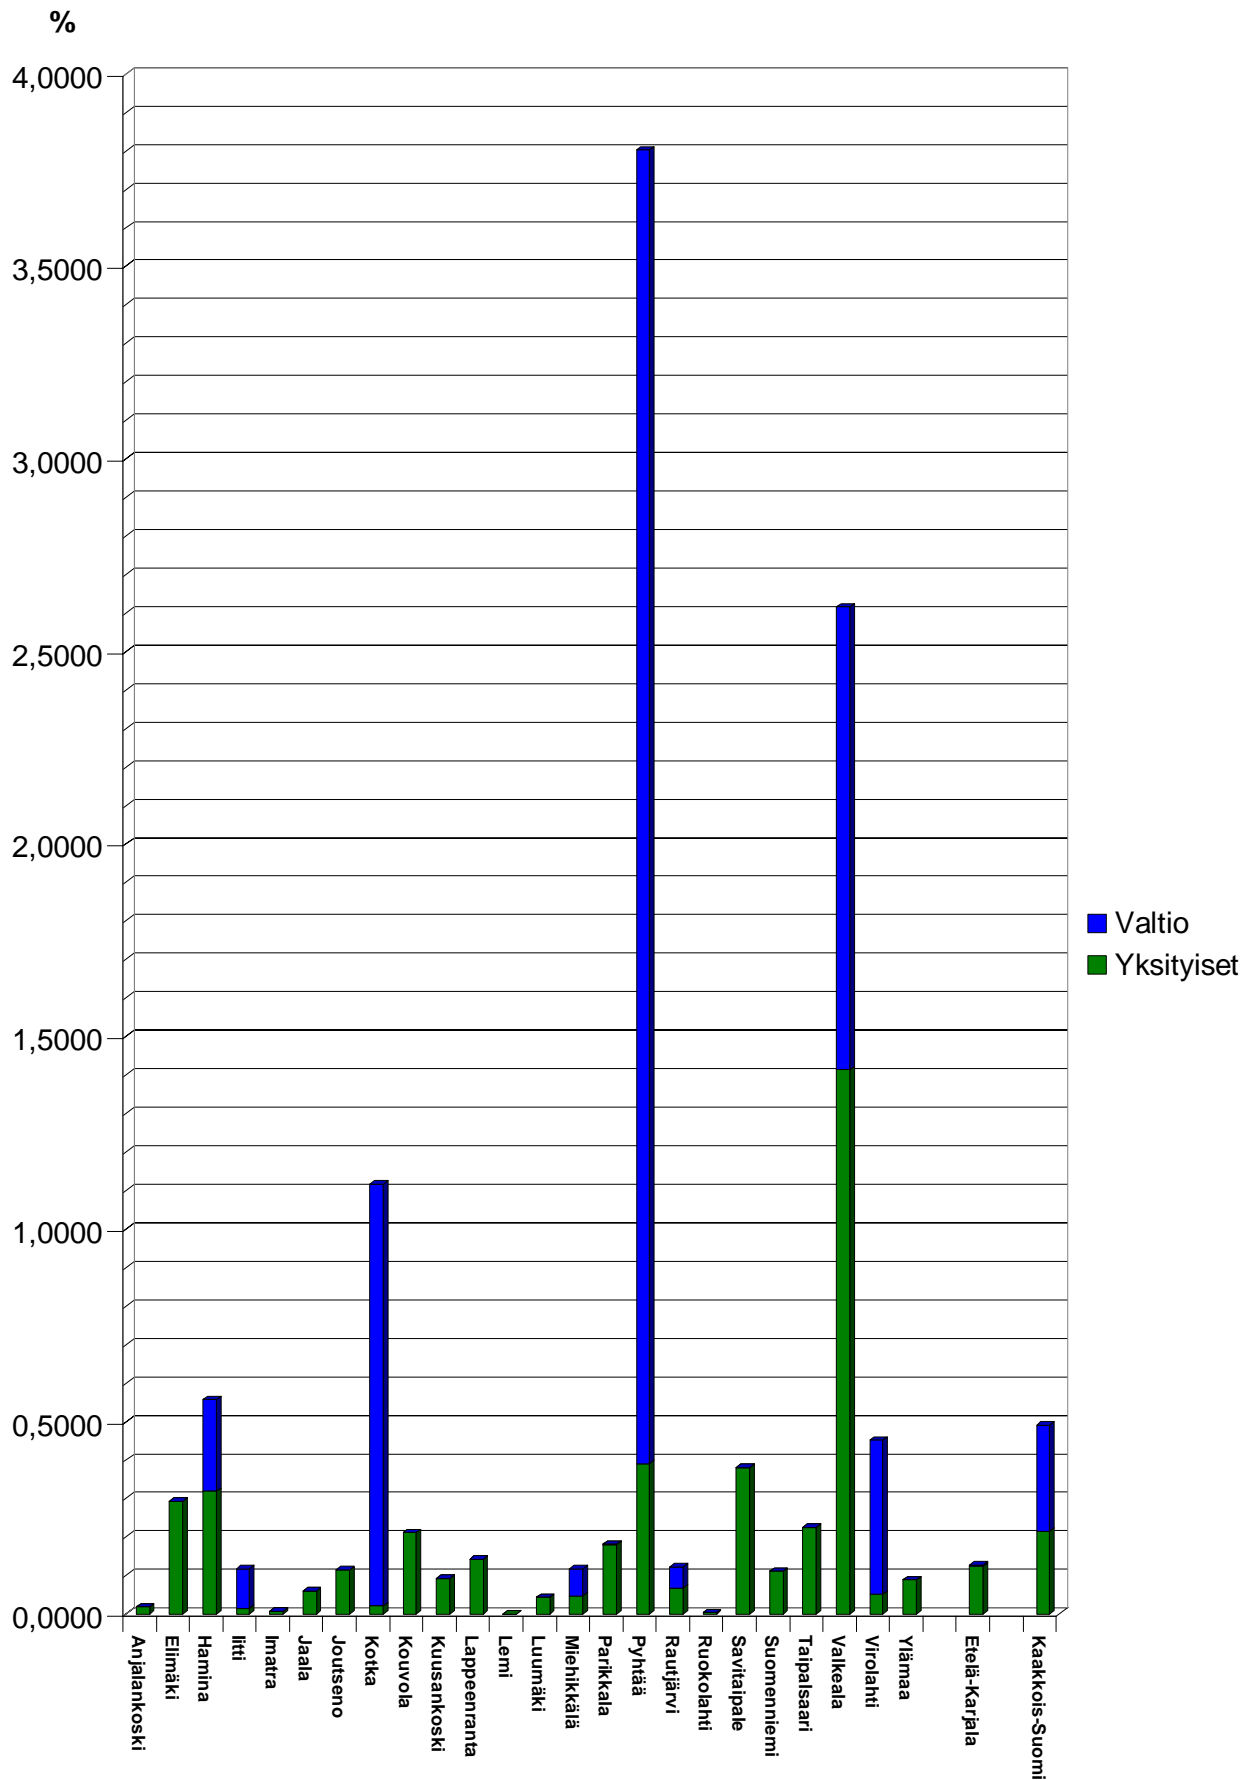

Kaakkois-Suomen yksityiset ja valtion suojelualueet suhteessa kunnan pinta-alaan

27.12.2007