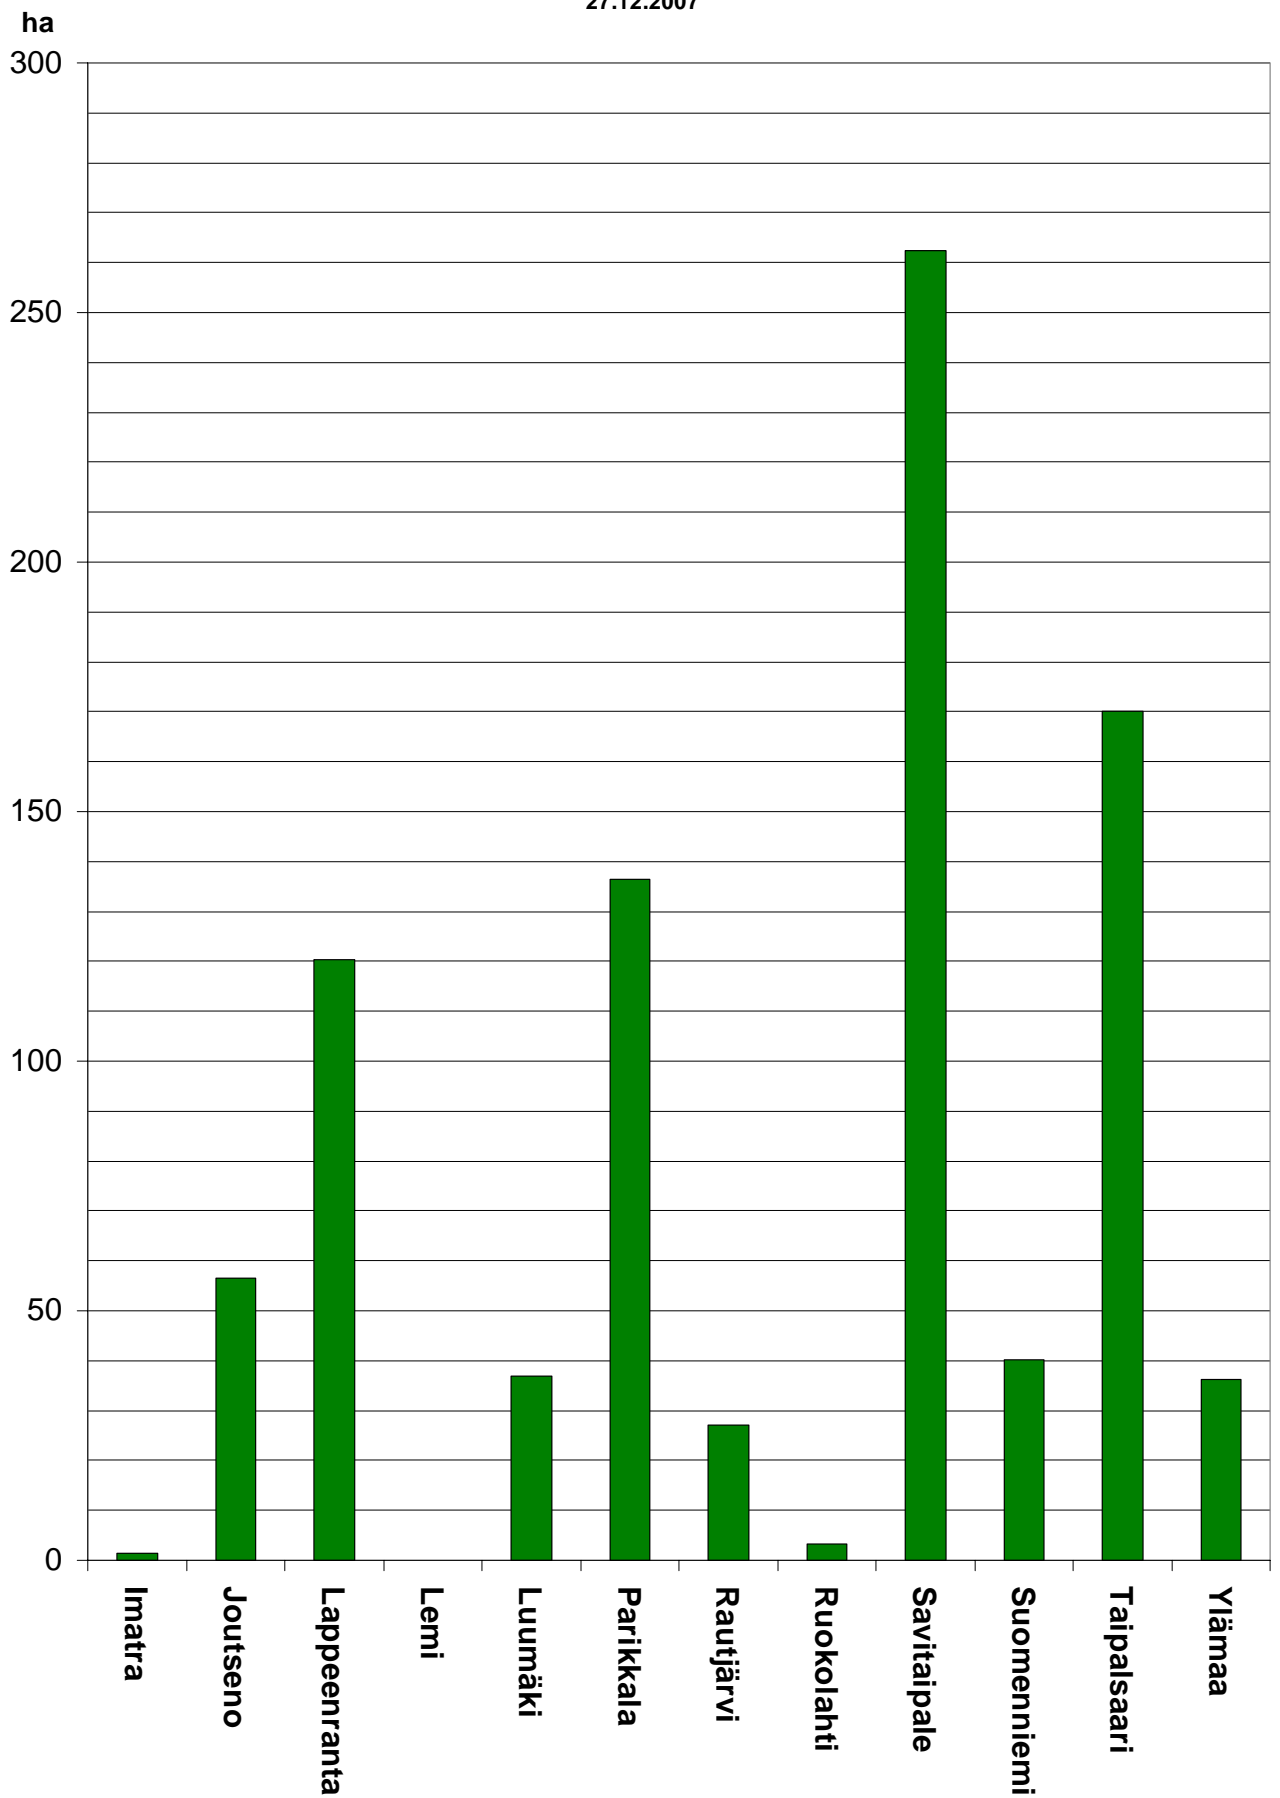

Etelä-Karjalan yksityiset suojelualueet

27.12.2007