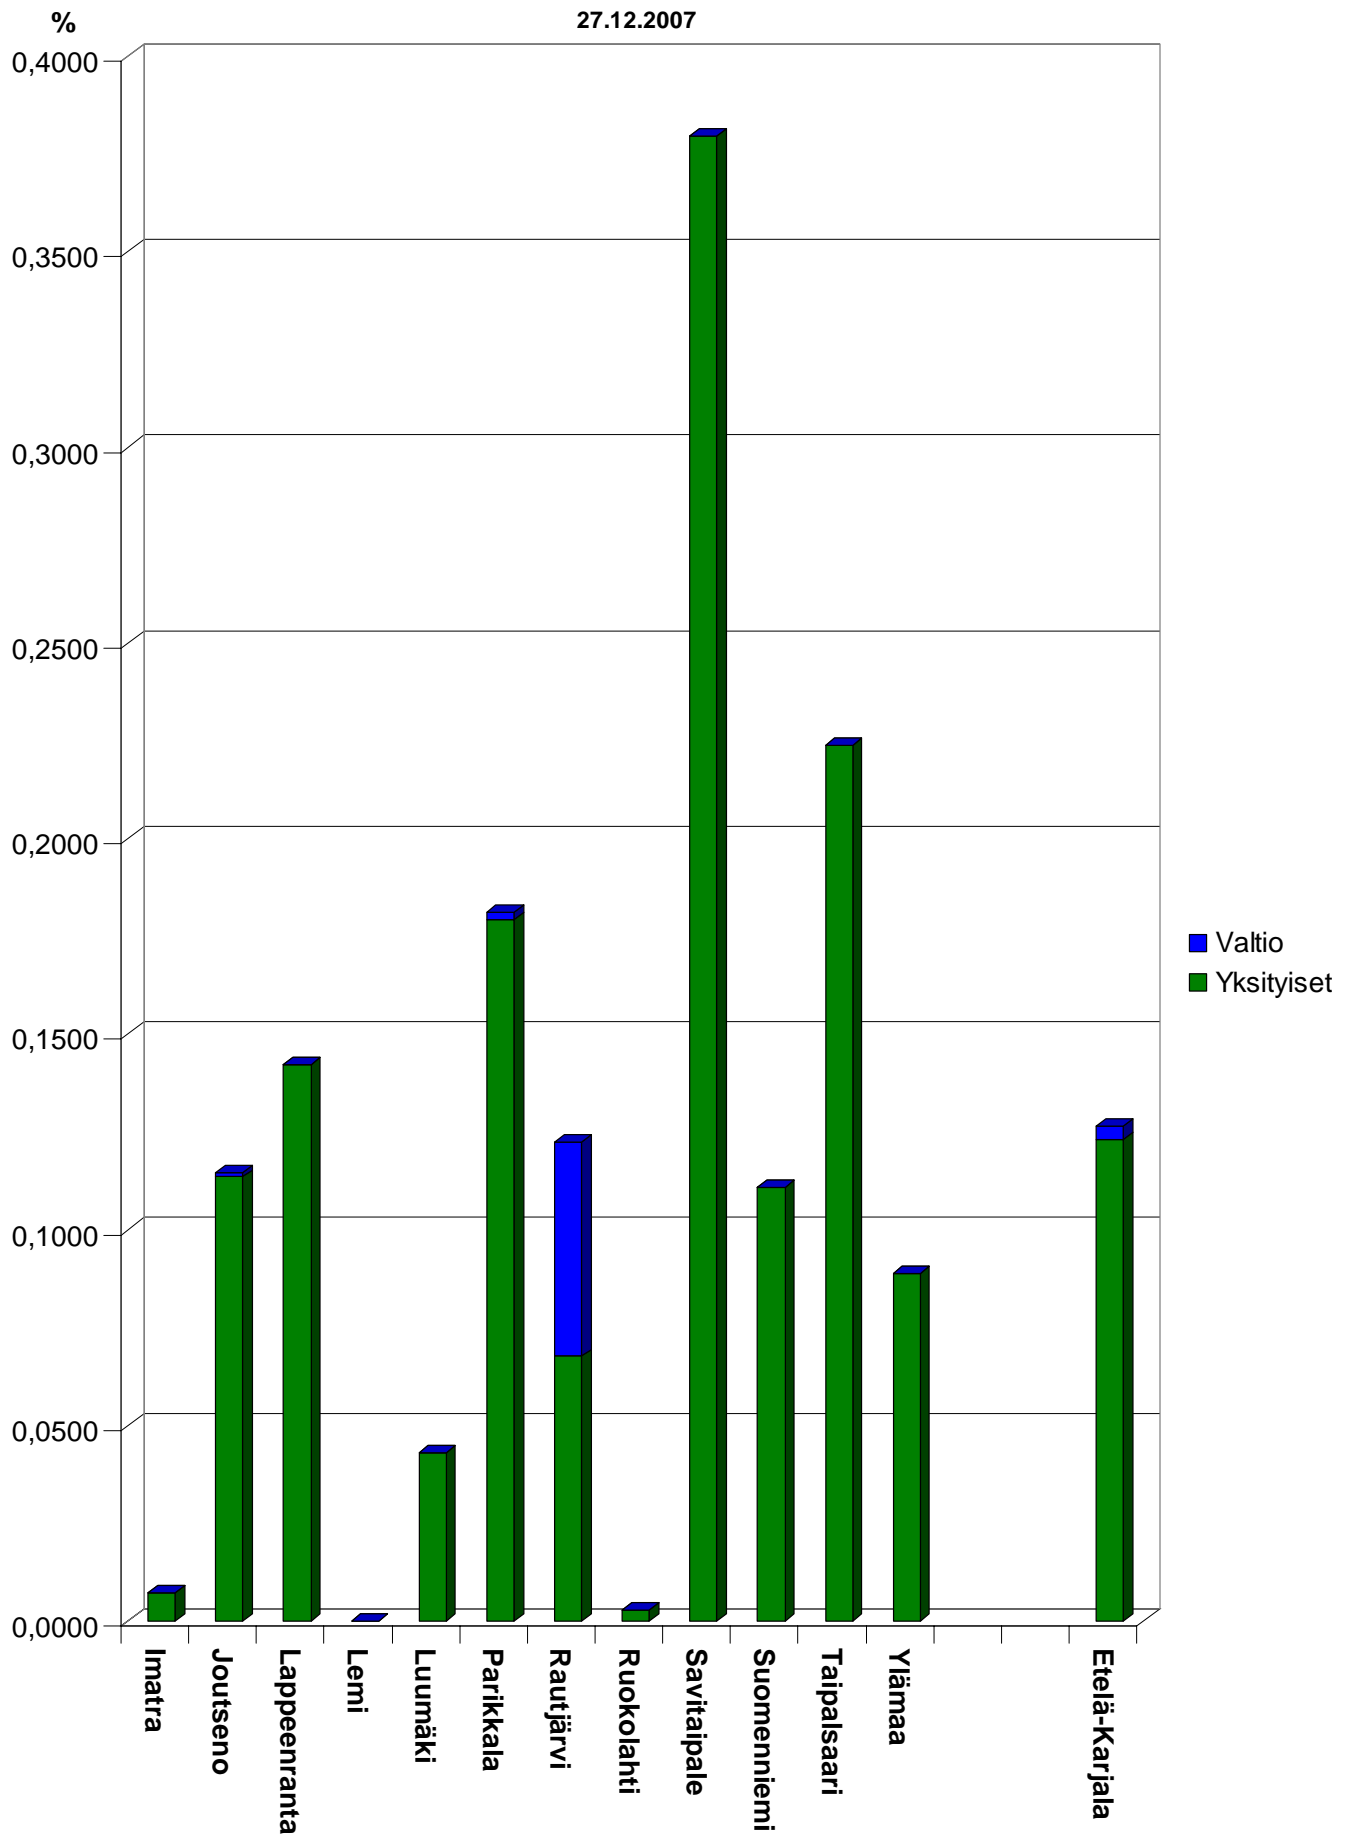

Etelä-Karjalan yksityiset ja valtion suojelualueet suhteessa kunnan pinta-alaan