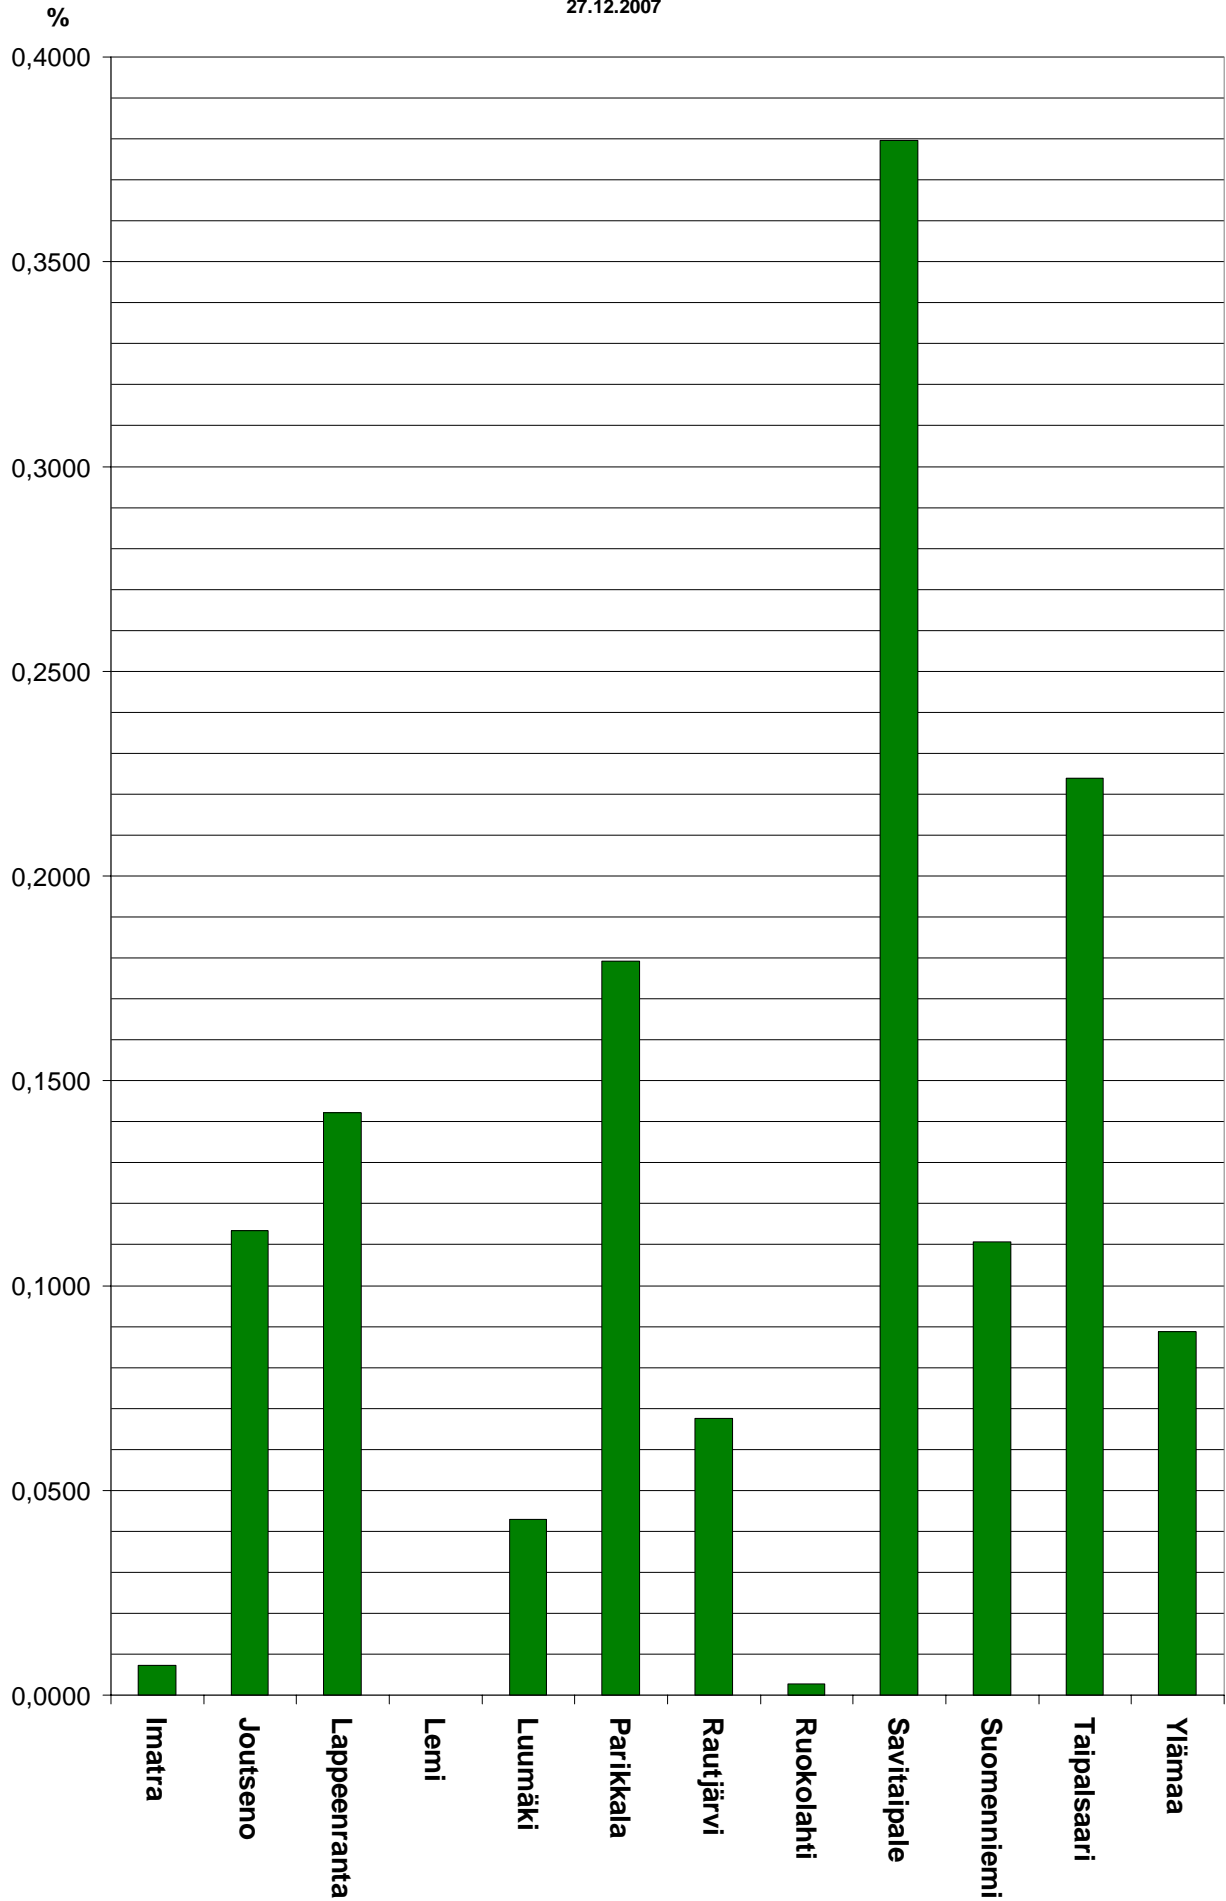

Etelä-Karjalan yksityiset suojelualueet suhteessa kunnan pinta-alaan

27.12.2007