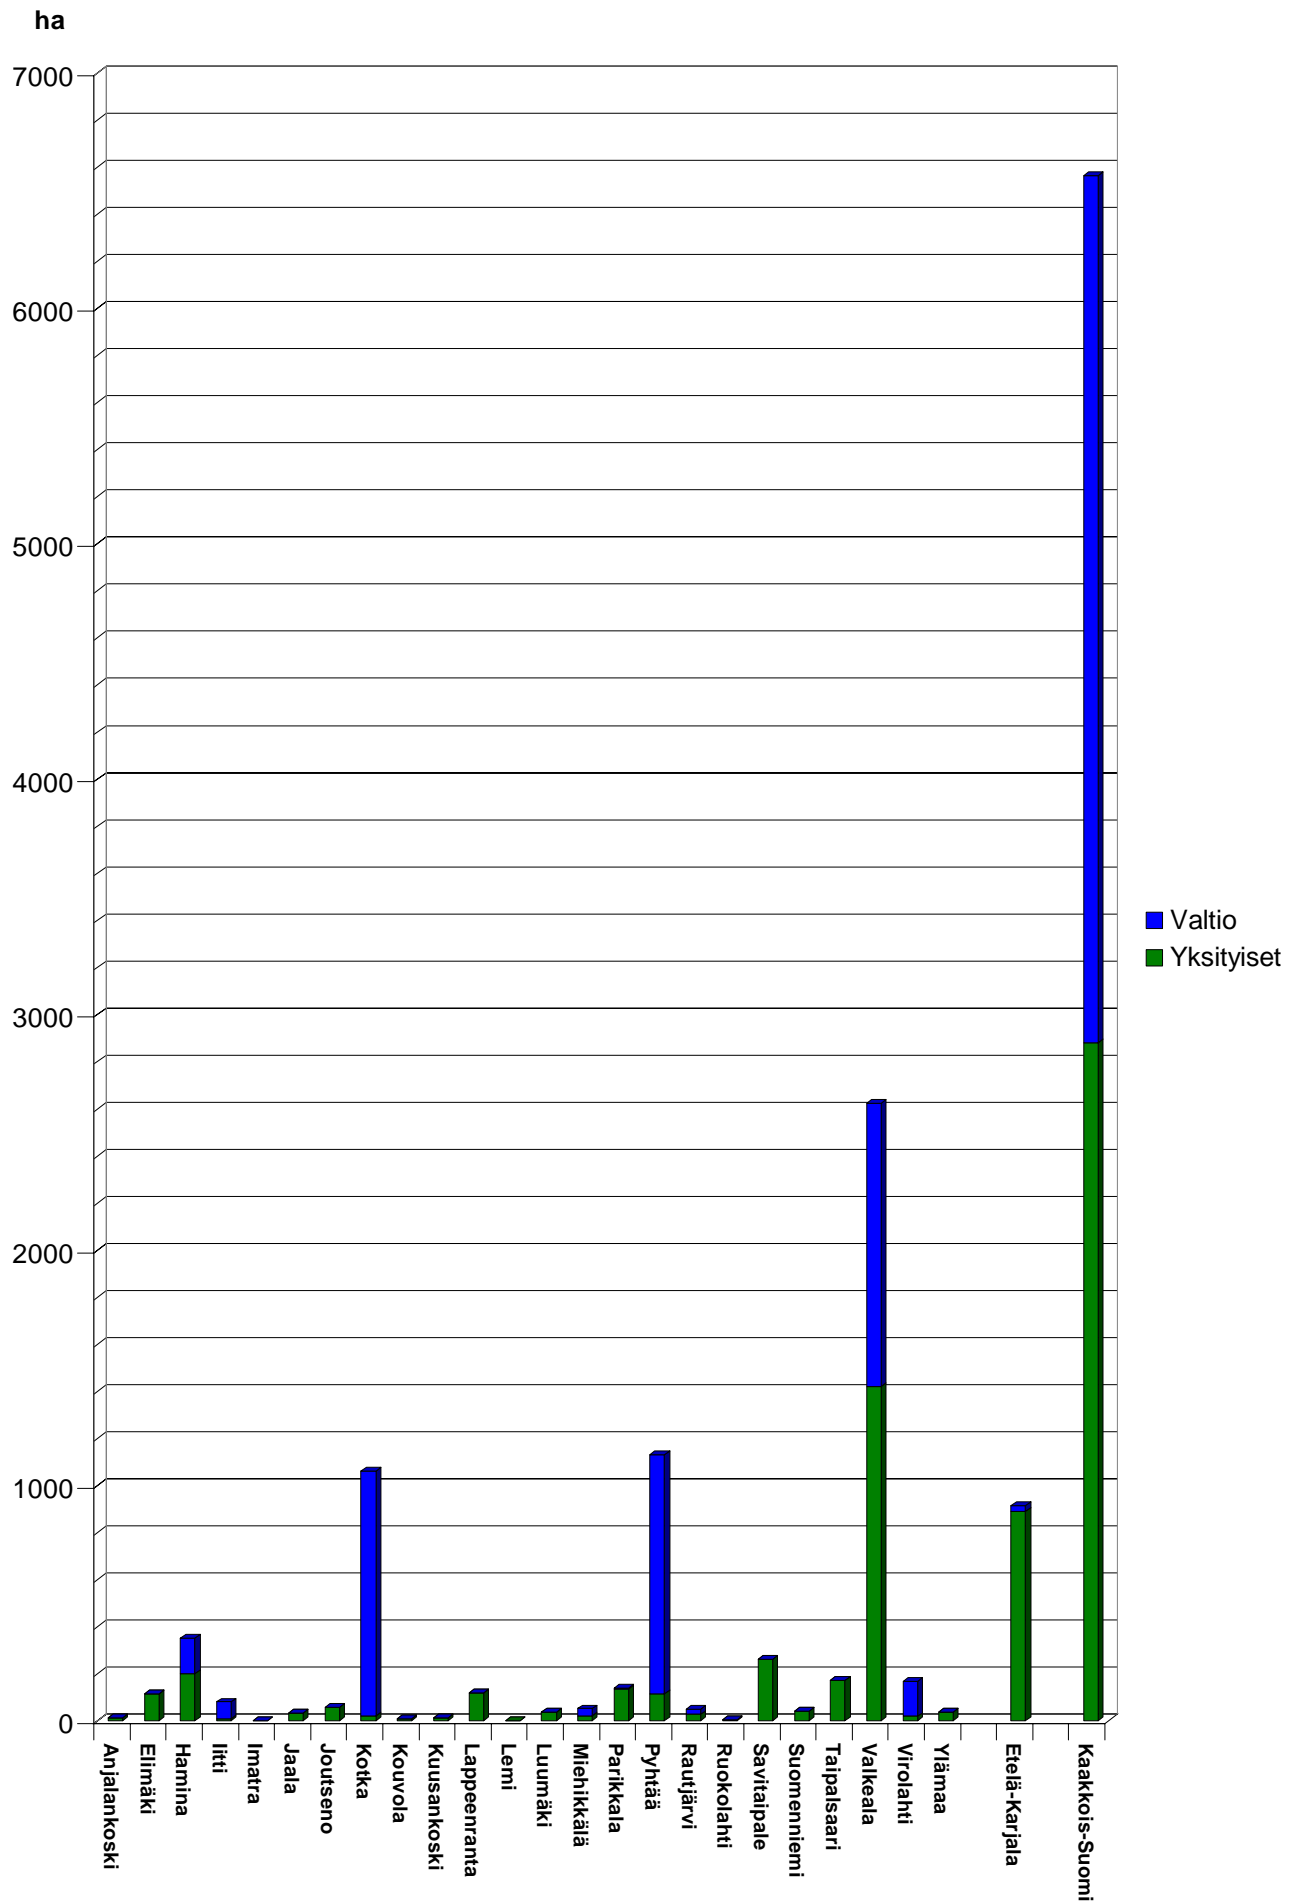

Kaakkois-Suomen yksityiset ja valtion suojelualueet

27.12.2007