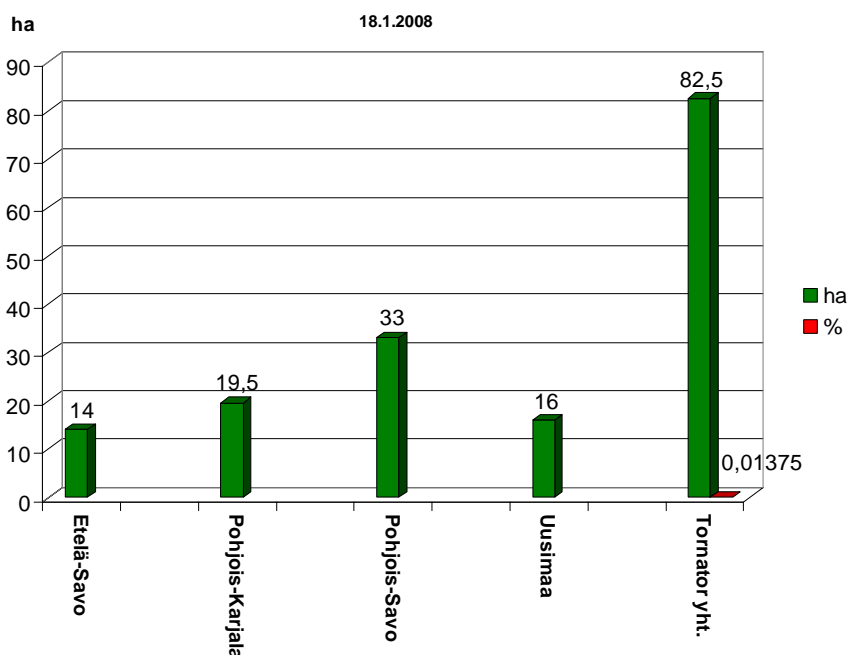

Tornatorin metsät:

metsäpinta-ala n. 600 000 ha

Metso -suojeluohjelman tavoite on suojella metsäpinta-alasta pitkällä aikavälillä 10% (minimi)

Alkutavoite 2% n.12000ha (minimi)

Lähiajan tavoite 5% n.30000ha (minimi)

Suojelutavoite pitkällä aikavälillä 10% n.60000ha (minimi)

Tällä hetkellä virallisesti suojellut metsät:

Etelä-Savo Puumala Kattosaari 29.6.2005 WWF perintömetsä 14ha

Pohjois-Karjala Valtimo Maaselkä 29.6.2005 WWF perintömetsä 5,5ha

Pohjois-Karjala Lieksa Pieni Ruosmanjärvi 15.9.2006 WWF perintömetsä 14ha

Pohjois-Savo Leppävirta Pohjukansalo 15.10.2007 WWF perintömetsä 33ha

Uusimaa Hyvinkää Kalkkilammin suo 4.10.2004 yksityinen luonnonsuojelualue 16ha
ennallistaminen
yht. 82,5ha

Suojelualueet prosenteissa = 0,01375%

Tornatorin metsää Ruokolahdella on n. 30 000 ha

Alkutavoite 2% n. 600ha (minimi)

Lähiajan tavoite 5% n.1500ha (minimi)

Suojelutavoite pitkällä aikavälillä 10% n.3000ha (minimi)

Tornatorin suojelualueet maakunnittain

18.1.2008 Juha Juuti